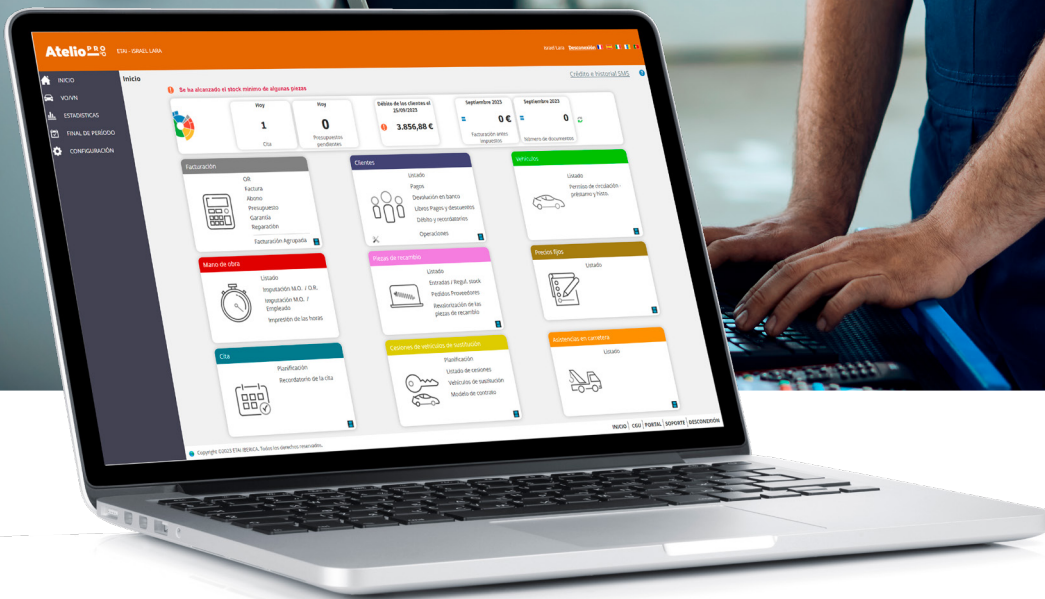

SOFTWARE DE GESTIÓN

El software de gestión y facturación ideal para talleres mecánicos

Eficacia

Consulta rápidamente los registros de clientes, vehículos y stock de piezas...

Simplicidad

Introduce fácilmente datos y transforma sin esfuerzo el formato de un documento a otro (órdenes de reparación, presupuestos y facturas)

Flexibilidad

Accede a tu entorno de trabajo estés donde estés, a partir de cualquier dispositivo (ordenador, tablet, smartphone)

Atelio PRO es un software online de gestión y facturación especializado para talleres mecánicos y de carrocería.

Permite gestionar eficazmente desde cualquier dispositivo las órdenes de reparación, la facturación, la agenda, los vehículos de sustitución, el soporte en carretera, el control de existencias y todos los demás aspectos de la gestión diaria en un taller.

Interfaz

El verdadero núcleo de la gestión del taller, Atelio PRO ofrece integración con otras herramientas como catálogos de recambios y software de fidelización.

PARA MÁS INFORMACIÓN, ESCANEA EL CÓDIGO QR