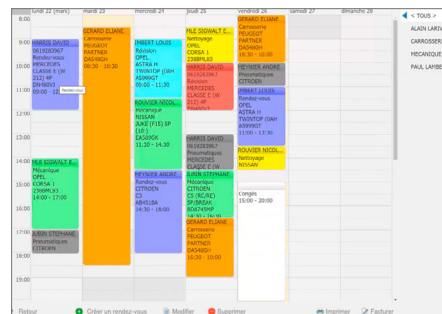

- Seguimiento del volumen de negocio desde la página de inicio

- Gestión de la cartera de clientes y vehículos

Adaptado a las necesidades de talleres independientes y redes de talleres

- Envío de seguimientos y recordatorios a los clientes por SMS y correo electrónico
- Optimización de la organización de la empresa
- Gestión de vehículos de préstamo y asistencia en carretera
- Estadísticas: centralización de indicadores (entradas en taller, volumen de negocio, cesta de piezas, servicios prestados, etc.)

OPCIONES

- Intuitivo y extraordinariamente fluido en la introducción de datos y en la transformación sin esfuerzo de un formato de documento a otro (órdenes de reparación, presupuestos y facturas)
- Solución online accesible desde cualquier dispositivo

Interfaz

El verdadero núcleo de la gestión del taller, Atelio PRO ofrece integración con otras herramientas como catálogos de recambios y software de fidelización.

PARA MÁS INFORMACIÓN, ESCANEA EL CÓDIGO QR